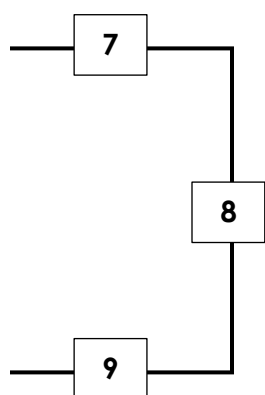

# PLAN SALLE DE MONTRE VISITE VIRTUELLE

Entrée - Début  
de la visite  
virtuelle

# LÉGENDE

1. Fenêtre de PVC à guillotine simple
2. Fenêtre de PVC à guillotine double
3. Fenêtre de PVC à battant
4. Fenêtre de PVC à auvent
5. Fenêtre de PVC à battant
6. Fenêtre de PVC à battant
7. Fenêtre de PVC à battant
8. Fenêtre hybride à battant
9. Fenêtre de PVC à battant
10. Fenêtre de PVC à battant (1 battant/ 1 volet fixe / 1 battant)
11. Fenêtre de PVC coulissante
12. Fenêtre de PVC à auvent
13. Porte patio Imagine noire (PVC soudé) avec carrelage intégré
14. Porte patio Element Hybride (Aluminium et PVC)
15. Porte patio 550 (PVC soudé)
16. Porte d'entrée bleu minuit XL en acier | Porte Oso avec vitrail Oso
17. Porte d'entrée noire en acier avec latéral | Porte Victoria Shaker avec vitrail Kallima et latéral en verre givré Sydney
18. Porte d'entrée brun commercial en acier avec latéraux | Porte Uno avec latéraux Fribourg
19. Porte-jardin double blanc glacier | Verre clair avec carrelage grégorien.
20. Porte d'entrée double noire en acier | Porte Uno avec moulures contemporaine en PVC d'un côté et en aluminium de l'autre, vitrail Linéa.
21. Porte d'entrée en acier orange Chinoiserie avec latéraux | Porte Tao avec latéraux Kira
22. Porte d'entrée Orléans en acier | Cèdre V20 de Dumoulin
23. Porte d'entrée noire en acier | Porte Uno avec 4 modèles de vitraux différents : Fluid avec moulure urbaine anodisée, Soft avec moulure urbaine en PVC, Edge avec moulure urbaine en aluminium, Azur avec moulure coloniale.
24. Porte d'entrée brun muscade en acier | Modèle Uno avec moulures Dynastie, vitrail Cachet et baguettes patinées
25. Porte d'entrée rouge vif en acier | Porte Uno avec moulures Dynastie et vitrail Chanelle