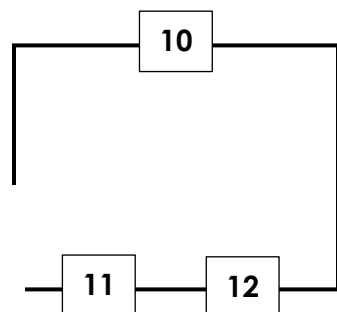

# PLAN SALLE DE MONTRE VISITE VIRTUELLE

Entrée - Début  
de la visite  
virtuelle

# LÉGENDE

1. Fenêtre de PVC à guillotine simple
2. Fenêtre de PVC à guillotine double
3. Fenêtre de PVC à battant
4. Fenêtre de PVC à auvent
5. Fenêtre de PVC à battant
6. Fenêtre de PVC à battant
7. Fenêtre de PVC à battant
8. Fenêtre hybride à battant
9. Fenêtre de PVC à battant
10. Fenêtre de PVC à battant (1 battant/ 1 volet fixe / 1 battant)
11. Fenêtre de PVC coulissante
12. Fenêtre de PVC à auvent
13. Porte patio Imagine noire (PVC soudé) avec carrelage intégré
14. Porte patio Element Hybride (Aluminium et PVC)
15. Porte patio 550 (PVC soudé)
16. Porte d'entrée bleu minuit XL en acier | Porte Oso avec vitrail Oso
17. Porte d'entrée noire en acier avec latéral | Porte Victoria Shaker avec vitrail Kallima et latéral en verre givré Sydney
18. Porte d'entrée brun commercial en acier avec latéraux | Porte Uno avec latéraux Fribourg
19. Porte-jardin double blanc glacier | Verre clair avec carrelage grégorien.
20. Porte d'entrée double noire en acier | Porte Uno avec moulures contemporaine en PVC d'un côté et en aluminium de l'autre, vitrail Linéa.
21. Porte d'entrée en acier orange Chinoiserie avec latéraux | Porte Tao avec latéraux Kira
22. Porte d'entrée Orléans en acier | Cèdre V20 de Dumoulin
23. Porte d'entrée noire en acier | Porte Uno avec 4 modèles de vitraux différents : Fluid avec moulure urbaine anodisée, Soft avec moulure urbaine en PVC, Edge avec moulure urbaine en aluminium, Azur avec moulure coloniale.
24. Porte d'entrée brun muscade en acier | Modèle Uno avec moulures Dynastie, vitrail Cachet et baguettes patinées
25. Porte d'entrée rouge vif en acier | Porte Uno avec moulures Dynastie et vitrail Chanelle