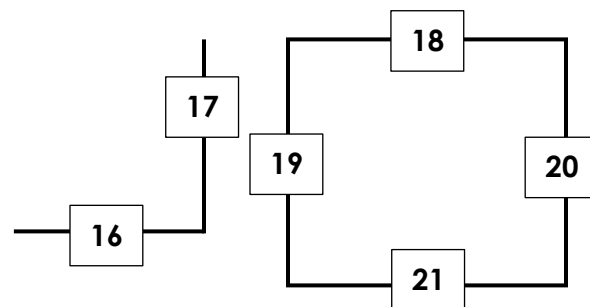

# PLAN SALLE DE MONTRE VISITE VIRTUELLE

Entrée - Début  
de la visite  
virtuelle

# LÉGENDE

1. Fenêtre de PVC à guillotine simple
2. Fenêtre de PVC à guillotine double
3. Fenêtre de PVC à battant
4. Fenêtre de PVC à auvent
5. Fenêtre de PVC à battant
6. Fenêtre de PVC à battant
7. Fenêtre de PVC à battant
8. Fenêtre hybride à battant
9. Fenêtre de PVC à battant
10. Fenêtre de PVC à battant (1 battant/ 1 volet fixe / 1 battant)
11. Fenêtre de PVC coulissante
12. Fenêtre de PVC à auvent
13. Porte patio Imagine noire (PVC soudé) avec carrelage intégré
14. Porte patio Element Hybride (Aluminium et PVC)
15. Porte patio 550 (PVC soudé)
16. Porte d'entrée bleu minuit XL en acier | Porte Oso avec vitrail Oso
17. Porte d'entrée noire en acier avec latéral | Porte Victoria Shaker avec vitrail Kallima et latéral en verre givré Sydney
18. Porte d'entrée brun commercial en acier avec latéraux | Porte Uno avec latéraux Fribourg
19. Porte-jardin double blanc glacier | Verre clair avec carrelage grégorien.
20. Porte d'entrée double noire en acier | Porte Uno avec moulures contemporaine en PVC d'un côté et en aluminium de l'autre, vitrail Linéa.
21. Porte d'entrée en acier orange Chinoiserie avec latéraux | Porte Tao avec latéraux Kira
22. Porte d'entrée Orléans en acier | Cèdre V20 de Dumoulin
23. Porte d'entrée noire en acier | Porte Uno avec 4 modèles de vitraux différents : Fluid avec moulure urbaine anodisée, Soft avec moulure urbaine en PVC, Edge avec moulure urbaine en aluminium, Azur avec moulure coloniale.
24. Porte d'entrée brun muscade en acier | Modèle Uno avec moulures Dynastie, vitrail Cachet et baguettes patinées
25. Porte d'entrée rouge vif en acier | Porte Uno avec moulures Dynastie et vitrail Chanelle