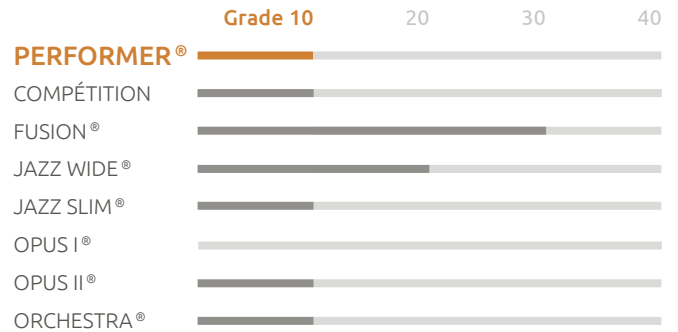

ENTRÉE PAR EFFRACTION