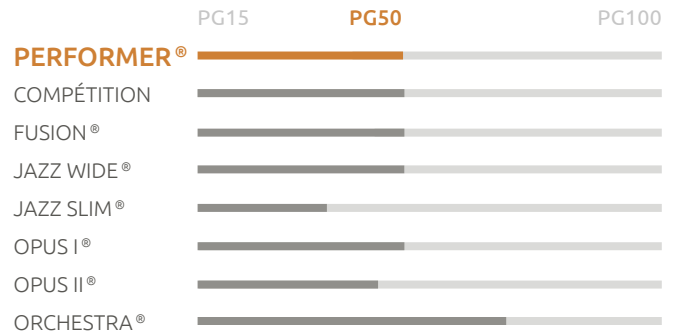

PERFORMANCES (CANADA)

La porte patio Performer HP® respecte les normes suivantes :

CGSB-82.1-M89

AAMA/WDMA/CSA 101./1.S.2/A440-08

Dimensions testées : 71 po x 81 1/8 po OX/XO

CHARGE AUX VENTS